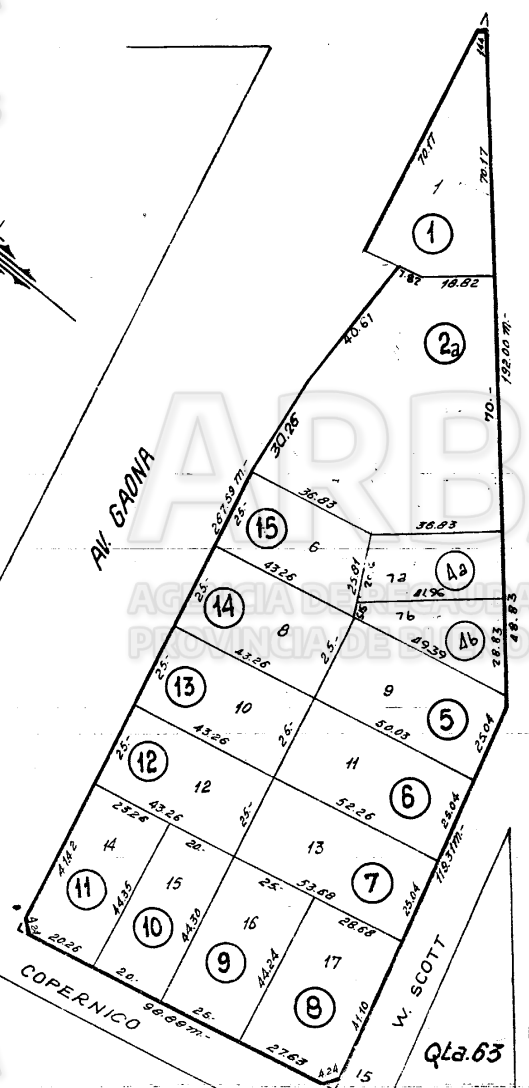

005900

CATASTRO PARCELARIO DE LA PROVINCIA DE BUENOS AIRES

AGENCIA DE RECAUDACIÓN  
PROVINCIA DE BUENOS AIRES

AGENCIA DE RECAUDACIÓN  
PROVINCIA DE BUENOS AIRES

Qta 21

Chac. 1

Qta. 63

Qta. 58

74-87-93 (P. 2a);

ESCALA 1:1.500

74-265-72-74-251-72 DOPN. NACIONAL DE VALIDAD

NOMENCLATURA CATASTRAL  
PARTIDO

**MORENO**

Circunscripción **VI**

Sección **G**

Chacra Quinta **59**

Manz. Fracc.

UBICACION SITIO

Cuartel Sección

Chacra Quinta **A**

Manz. Fracc.

SUPERFICIE

s/l.

s/m. **19.202,80 m<sup>2</sup>**

s/c.

COORDENADAS Y LONGITUDES

VERTICE	X	Y	LADO	LONGITUD
A			AB	
B			BC	
C			CD	
D			D	
E				
F				

ALTIMETRIA

MOJON COTA (1)

(1) REFERIDA AL O. DEL I. G. M.

PLANO GENERAL AGREGADO

Reg. de la Prop. **341-46**